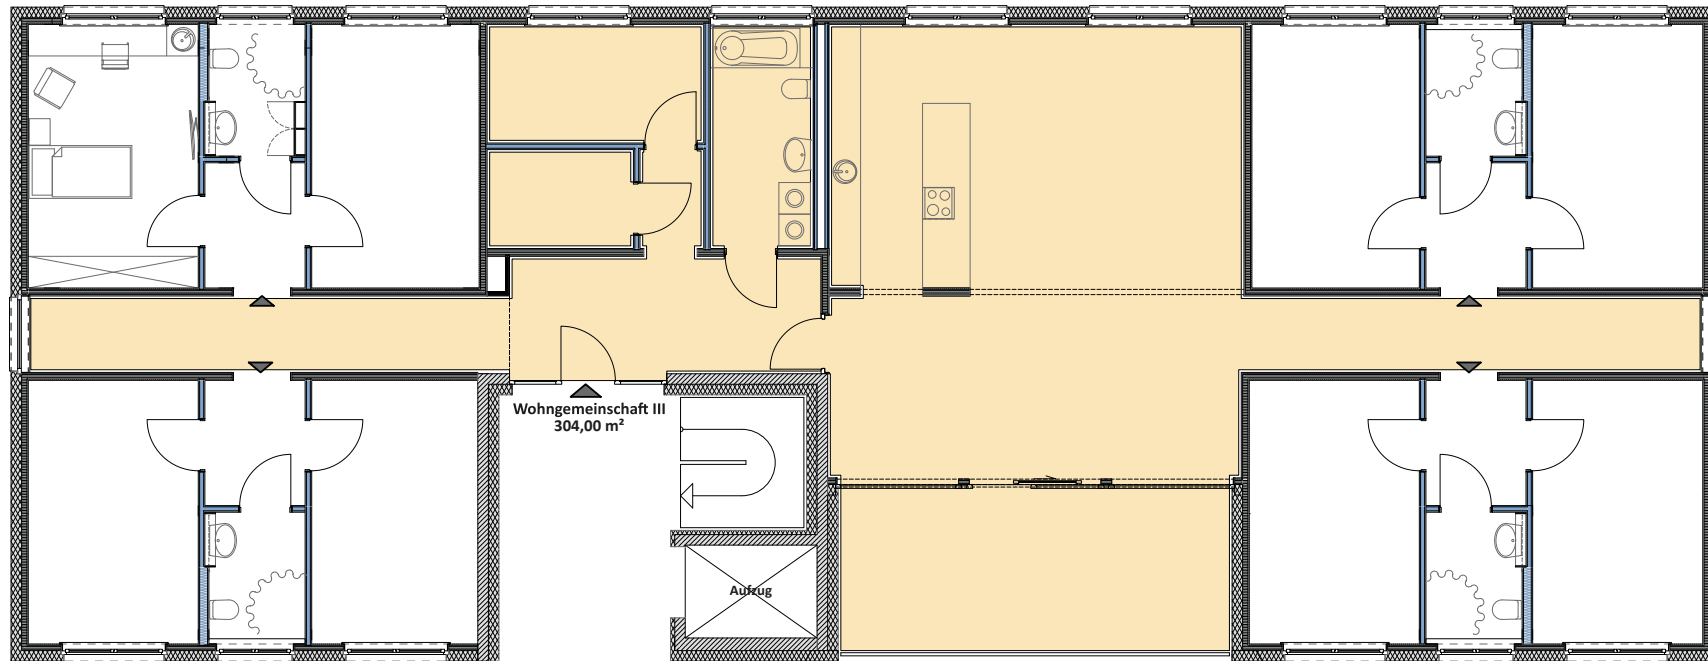

# GRUNDRISS - SENIORENWOHNEN „AM ZINZENDORFPARK“

Beschsteinallee 4, 99192 Neudietendorf

**2. OBERGESCHOSS**

0 1 2 3 4 5 7,5 10 15 20