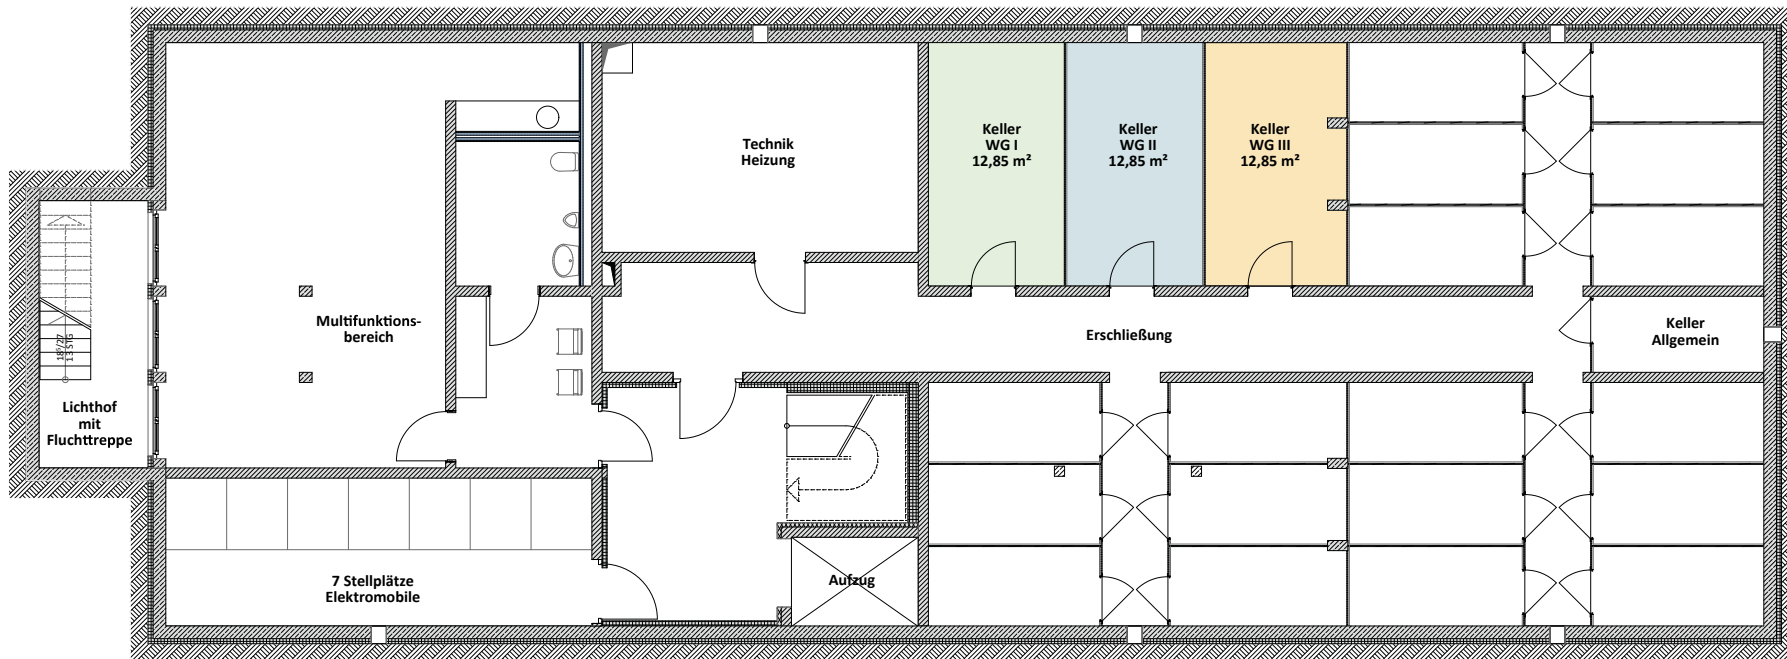

KELLERGESCHOSS - SENIORENWOHNEN „AM ZINZENDORFPARK“

Beschsteinallee 4, 99192 Neudietendorf

KELLERGESCHOSS